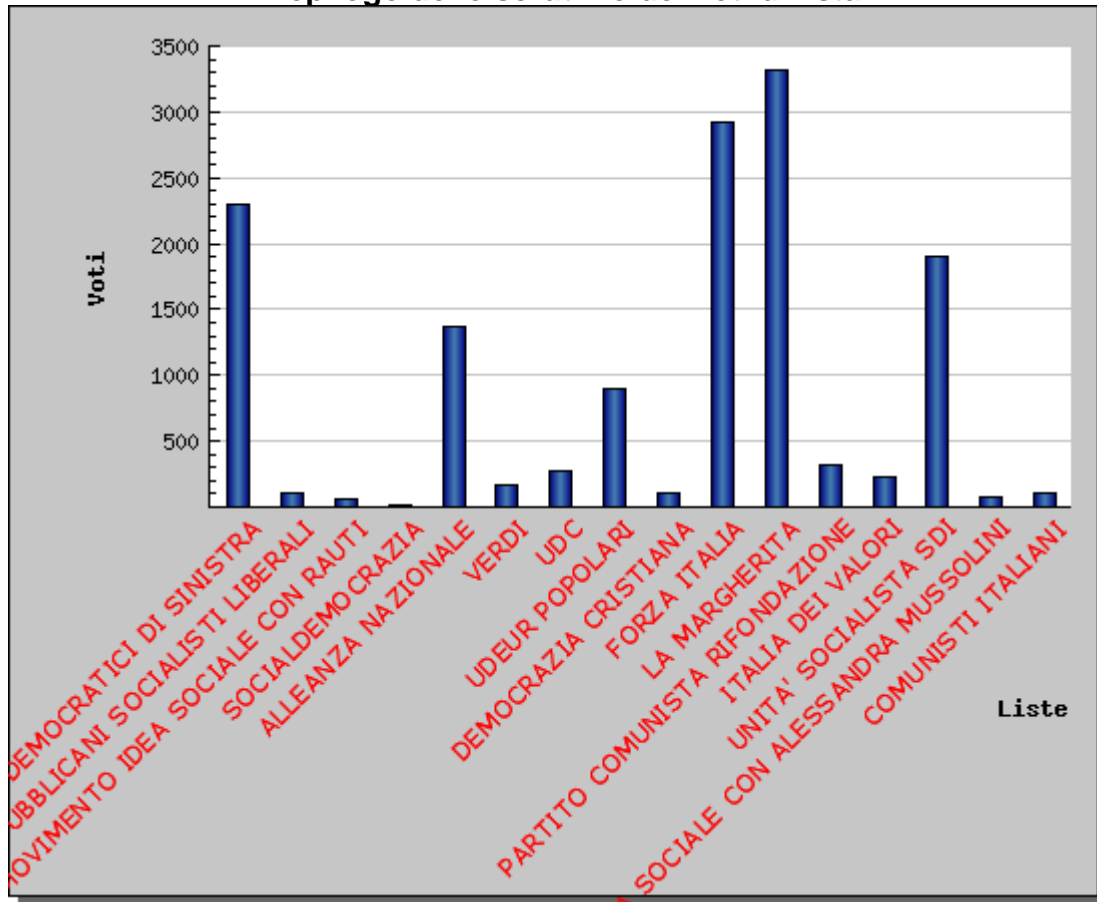

Comune di SULMONA - codice ISTAT 66098

Elezioni regionali del 3/4 aprile 2005

Riepilogo dello scrutinio dei voti di lista

2000-2004 © - TINN s.r.l. - e-mail elezioni@tinn.it

realizzato in collaborazione con Accademia Informatica Nereto info@aiweb.it