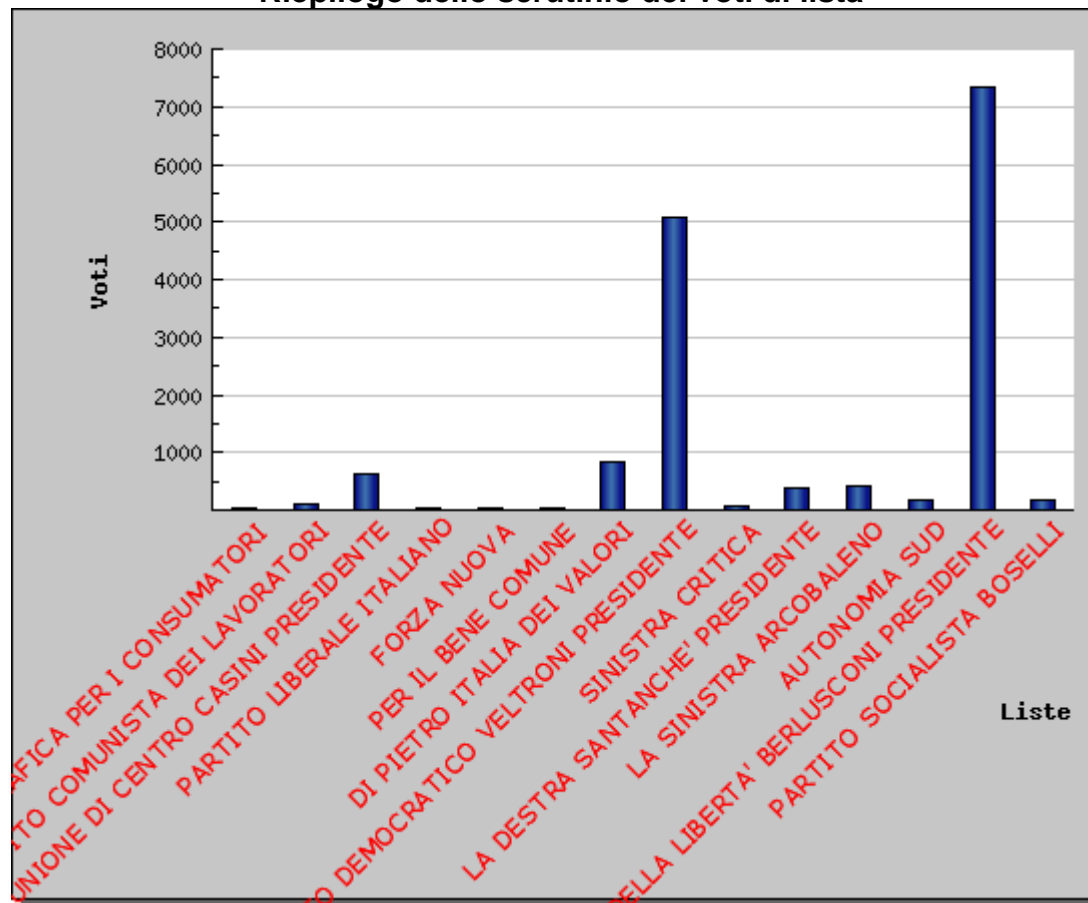

Comune di SULMONA - codice ISTAT 66098

Elezioni della Camera dei Senatori del 13 e 14 aprile 2008

Riepilogo dello scrutinio dei voti di lista

2000-2004 © - TINN s.r.l. - e-mail elezioni@tinn.it