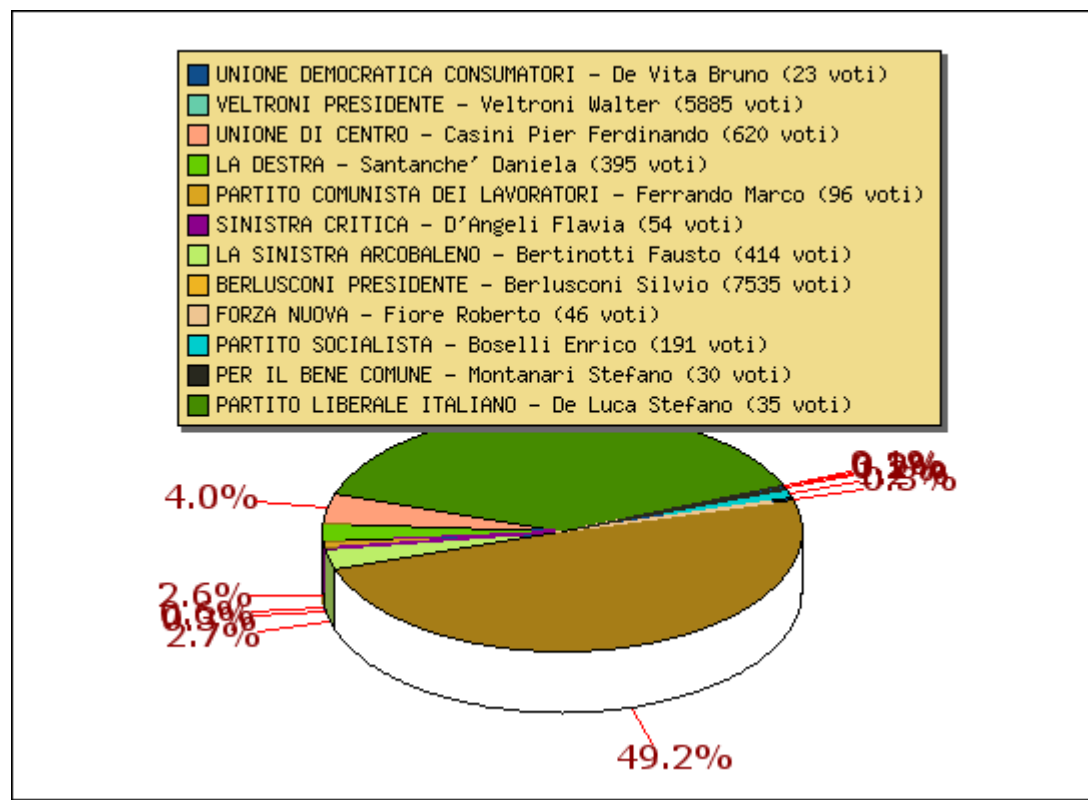

2000-2004 © - TINN s.r.l. - e-mail elezioni@tinn.it

realizzato in collaborazione con Accademia Informatica Nereto info@aiweb.it