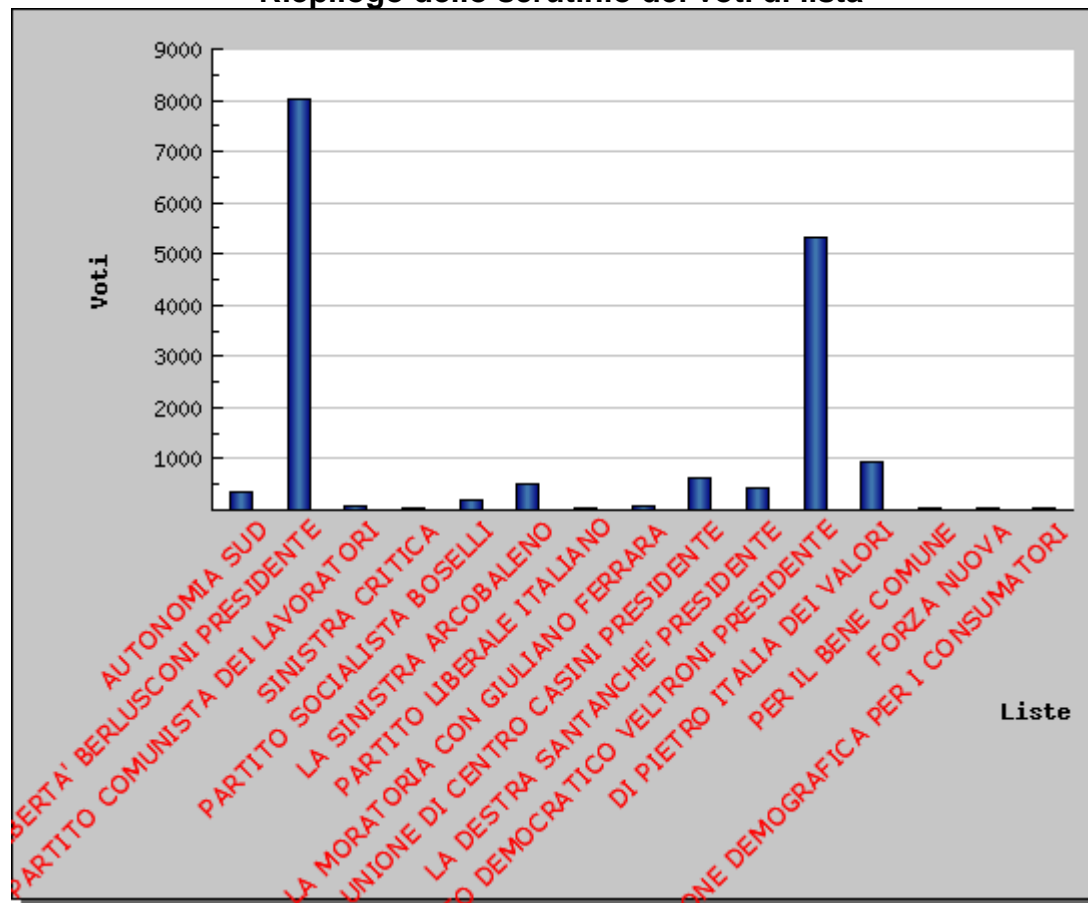

**Comune di SULMONA - codice ISTAT 66098**

**Elezioni della Camera dei Deputati del 13 e 14 aprile 2008**

**Riepilogo dello scrutinio dei voti di lista**

2000-2004 © - TINN s.r.l. - e-mail elezioni@tinn.it