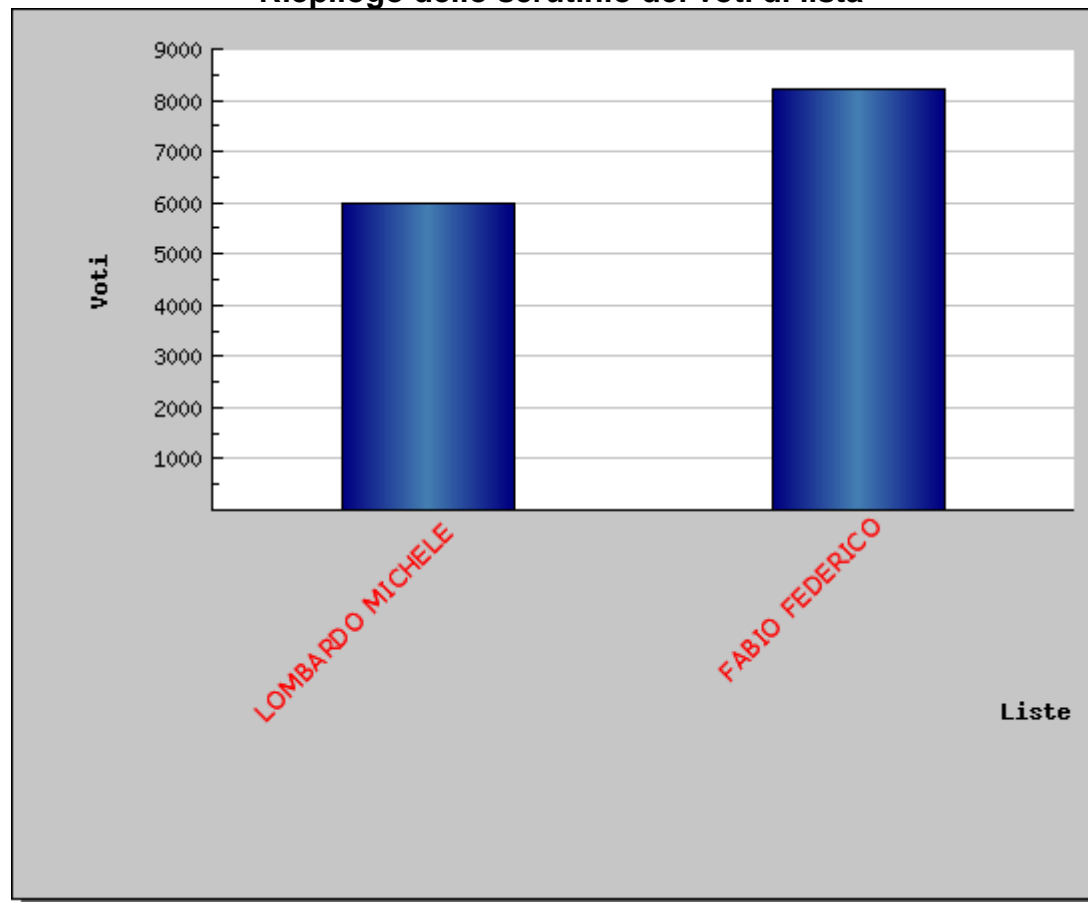

**Comune di SULMONA - codice ISTAT 66098**

**[23] Comuni superiori - Ballottaggio del Sindaco del 27 aprile 2008**

**Riepilogo dello scrutinio dei voti di lista**

2000-2004 © - TINN s.r.l. - e-mail elezioni@tinn.it