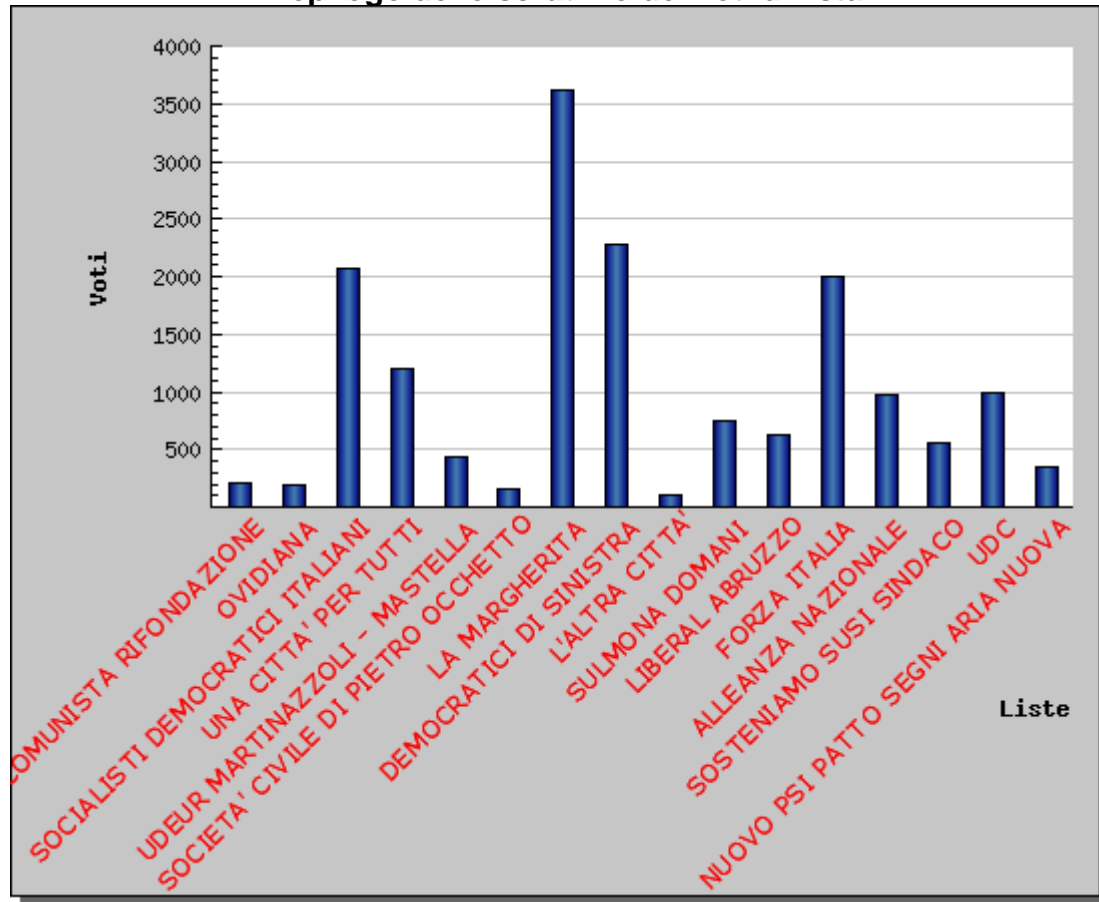

## Comune di SULMONA - codice ISTAT 66098

Comuni superiori - Elezioni del Sindaco del 12/13 giugno 2004

### Riepilogo dello scrutinio dei voti di lista

2000-2004 © - TINN s.r.l. - e-mail [elezioni@tinn.it](mailto:elezioni@tinn.it)

realizzato in collaborazione con Accademia Informatica Nereto [info@aiweb.it](mailto:info@aiweb.it)